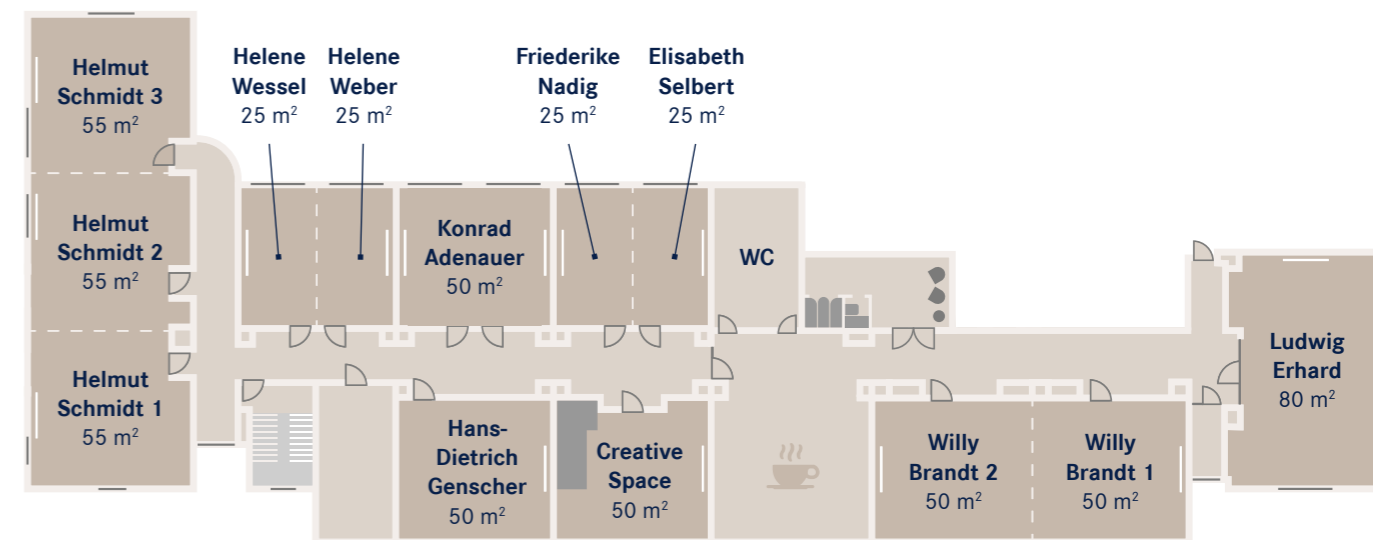

Raumbezeichnung Room	Fläche m² Area m²	Höhe m Height m	Länge m Length m	Breite m Width m	Kino Theatre	Parlament Classroom	Block Block	U-Form U-shape	Bankett Banquet
Ludwig	110	2,8	10,8	12,3	70	70	26	30	40
van	84	2,8	8,2	12,3	50	40	20	24	30
Beethoven	110	2,8	10,8	12,3	70	70	26	30	40
Ludwig van	194	2,8	19,0	12,3	150	80	40	40	90
van Beethoven	194	2,8	19,0	12,3	150	80	40	40	90
Ludwig van Beethoven	304	2,8	29,8	12,3	300	150	60	60	180
Saalfoyer	250	-	32,0	7,3	-	-	-	-	-
Ludwig Erhard	80	2,7	11,1	6,8	50	36	20	26	40
Willy Brandt 1	50	2,7	7,5	6,8	30	18	14	18	-
Willy Brandt 2	50	2,7	7,5	6,8	30	18	14	18	-
Willy Brandt 1+2	100	2,7	14,9	6,8	60	45	30	34	40
Creative Space	50	2,7	7,5	6,1	-	-	12	-	-
Hans-Dietrich Genscher	50	2,7	7,3	6,7	-	-	-	12	-
Helmut Schmidt 1	55	2,7	7,5	6,6	30	18	14	18	-
Helmut Schmidt 2	55	2,7	7,5	6,6	30	18	14	18	-
Helmut Schmidt 3	55	2,7	7,5	6,6	30	18	14	18	-
Helmut Schmidt 1 + 2	110	2,7	15,0	6,6	60	40	30	34	40
Helmut Schmidt 2 + 3	110	2,7	15,0	6,6	60	40	30	34	40
Helmut Schmidt 1 - 3	165	2,7	22,5	6,6	100	80	44	42	80
Friederike Nadig	25	2,7	7,1	6,7	15	-	10	-	-
Elisabeth Selbert	25	2,7	7,1	6,7	15	-	10	-	-
Nadig/Selbert	50	2,7	14,2	6,7	30	18	14	14	-
Konrad Adenauer	50	2,7	14,2	6,7	-	-	12	-	-
Helene Wessel	25	2,7	7,1	6,7	15	-	10	-	-
Helene Weber	25	2,7	7,1	6,7	15	-	10	-	-
Wessel/Weber	50	2,7	14,2	6,7	30	18	14	14	-
Zeitgeist	20	2,7	4,5	3,6	-	-	6	-	-

Erdgeschoss · Ground floor