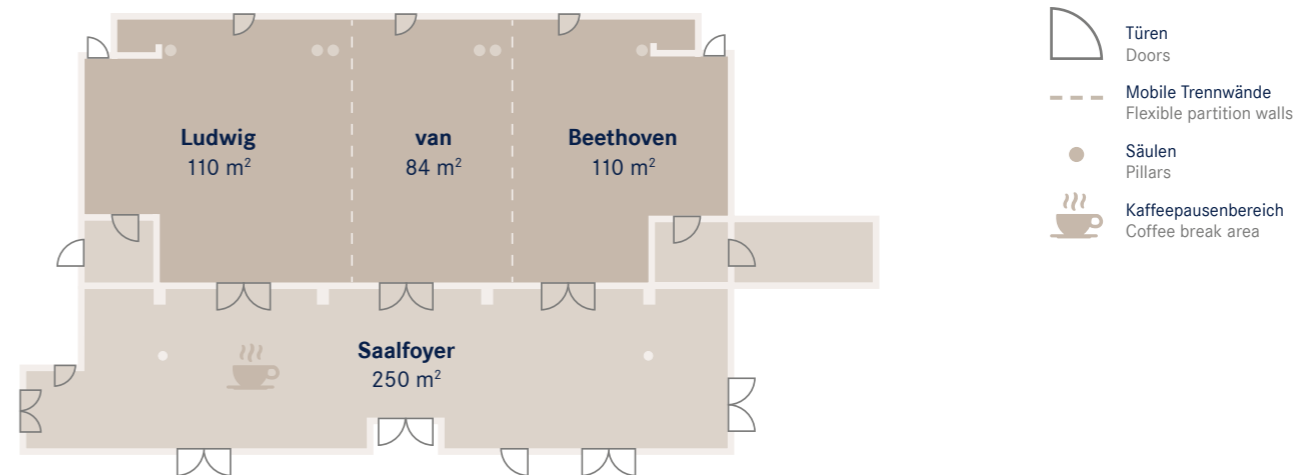

Untergeschoss · Lower ground floor